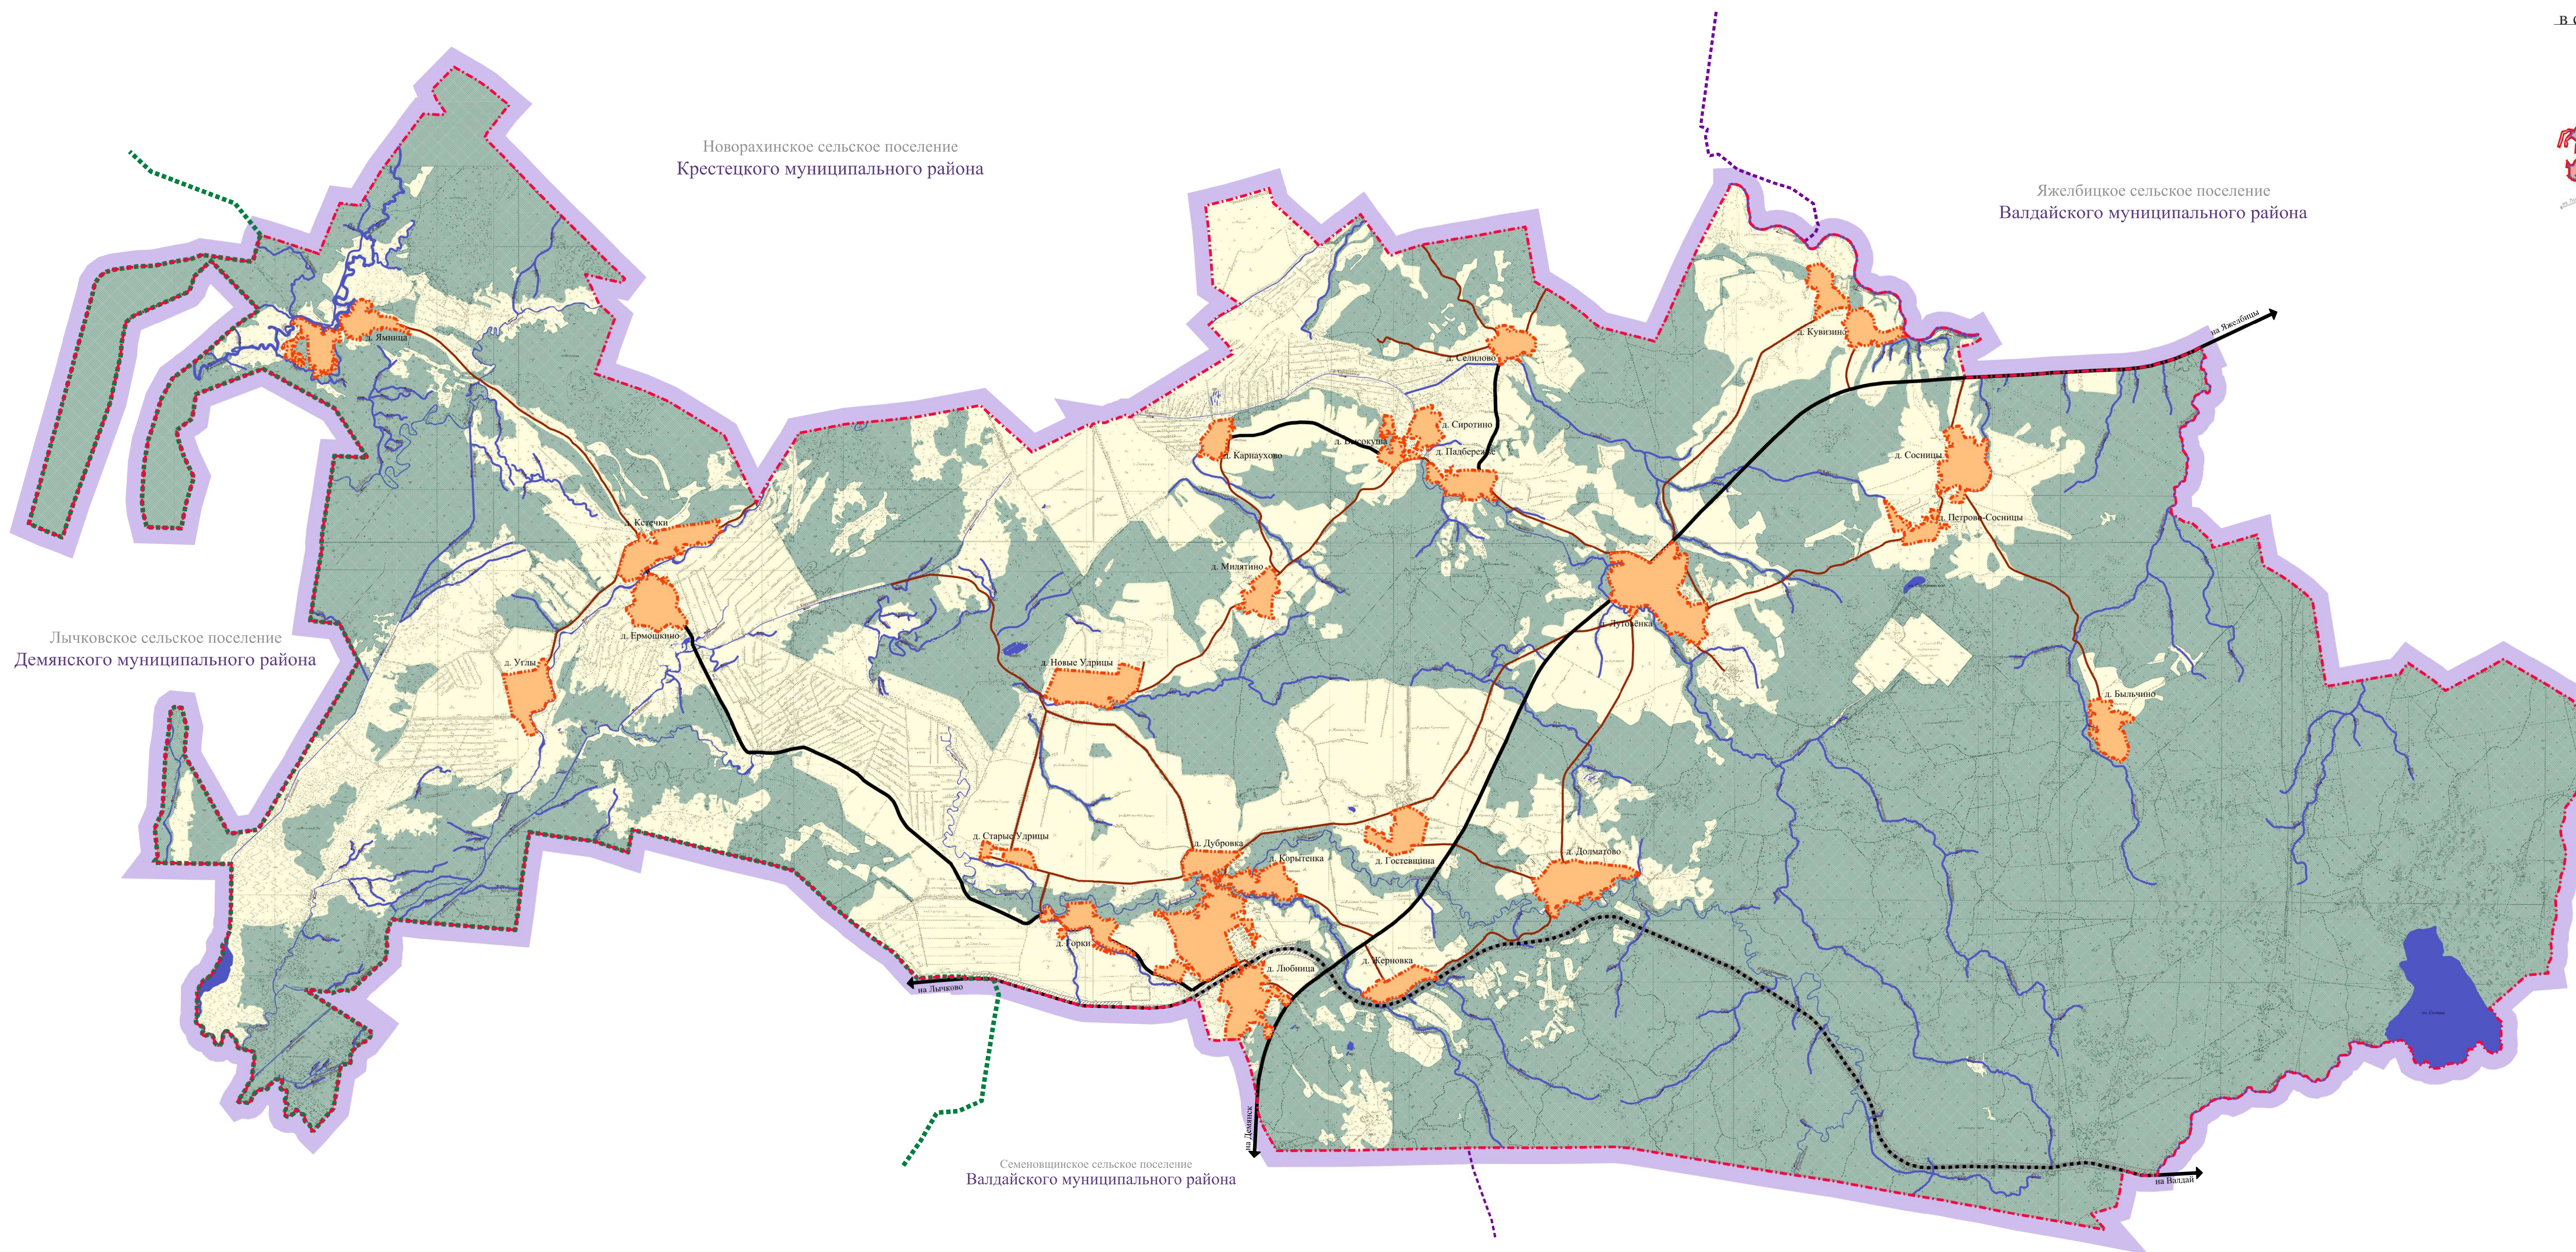

Внесение изменений в Генеральный план Любницкого сельского поселения Валдайского района Новгородской области

Карта границ поселения, границ существующих населенных пунктов, входящих в состав поселения.

Схема расположения Любницкого сельского поселения в системе Валдайского муниципального района